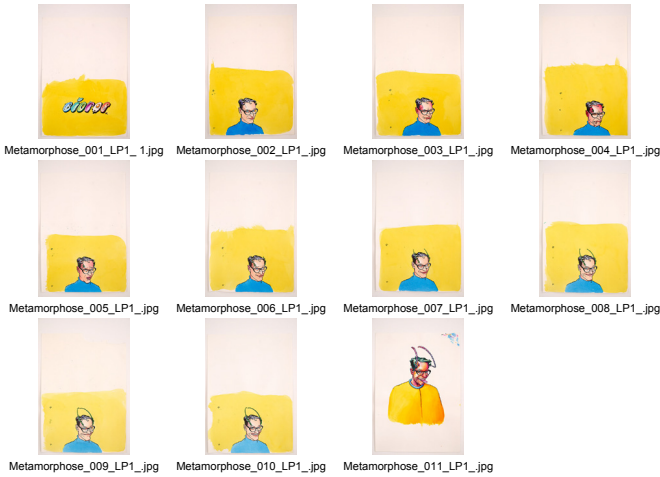

Metamorphose
Original Zeichnungen
A3/A4