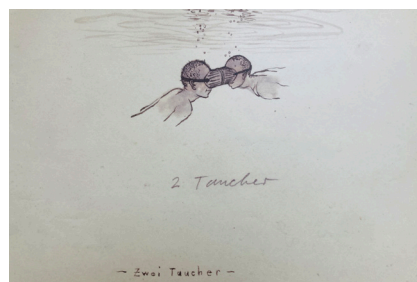

Steher
Print, auf Alu

Geher
Print, auf Alu

Vogelfriss auf Ei
Print, auf Alu

Freie Mutationen
Print, auf Alu

Zweifüssler
Print

Raum B Fenster

alles Original Zeichnungen
A4

Raum C (links)

Rosa Idee
Print
130 x 69 cm

Scheingeld
Originalzeichnungen

Scheingeld
Print
30 x 42 cm

Vampire State Building

Zwei Taucher

Zwei Taucherbrillen

Raum C (rechts)

Geschlossene Systeme (Stecker) Original

Geschlossene Systeme (Kabel) Original

Ei Ei Konzept + Foto

Performance Konzept

2:1 Original Zeichnung

Heilige Familie in der Sauna Original Zeichnung

Skizzen und Entwürfe

Krückenpiel

Dokumentation und Konzept für Performance Print