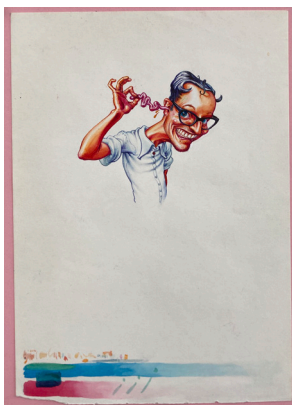

Raum H (Wand 1 & 2)

Rosa Hirn
Print
100 x 100 cm

2 Demonstranten
Print
150 x 199 cm

DNA
Print, auf Aluplatte
100 x 70 cm

Atom
Print
76 x 113 cm

Raum H (Wand 3 & 4)

eat me!
Original Zeichnung
A4

eat me! (Dose)
Original Zeichnung
A4

Tierische Familie Hase
Original Zeichnung
A4

Tierische Familie Pferd
Original Zeichnung
A4

Tierische Familie Maus
Original Zeichnung
A4

Tierische Familie Huhn
Original Zeichnung
A4

Einhorn
Foto von Plastilinfigur
Print