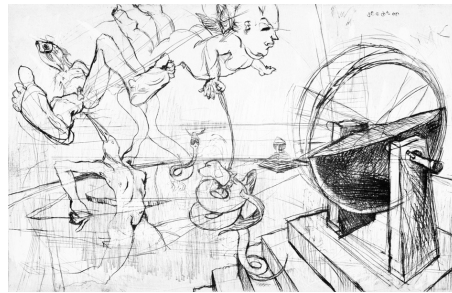

**Geschter
Print
145 x 95 cm**