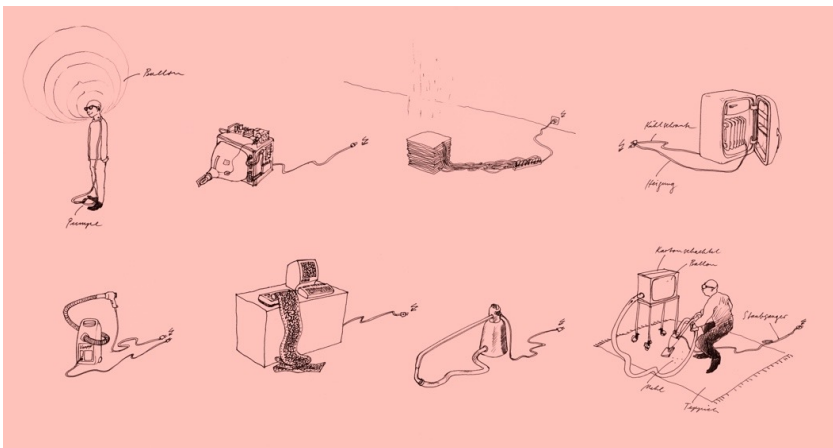

Steher
Print, auf Alu

Geher
Print, auf Alu

Vogelfriss auf Ei
Print, auf Alu

Freie Mutationen
Print, auf Alu

Zweifüssler
Print

Raum B Fenster

alles Original Zeichnungen
A4

Raum C (links)

Rosa Idee
Print
130 x 69 cm

Scheingeld
Originalzeichnungen

Scheingeld
Print
30 x 42 cm

Vampire State Building

Zwei Taucher

Zwei Taucherbrillen

Raum C (rechts)

Geschlossene Systeme (Stecker) Original