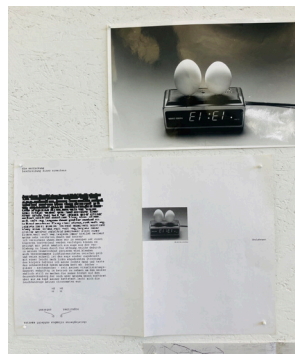

Ei Ei Konzept + Foto