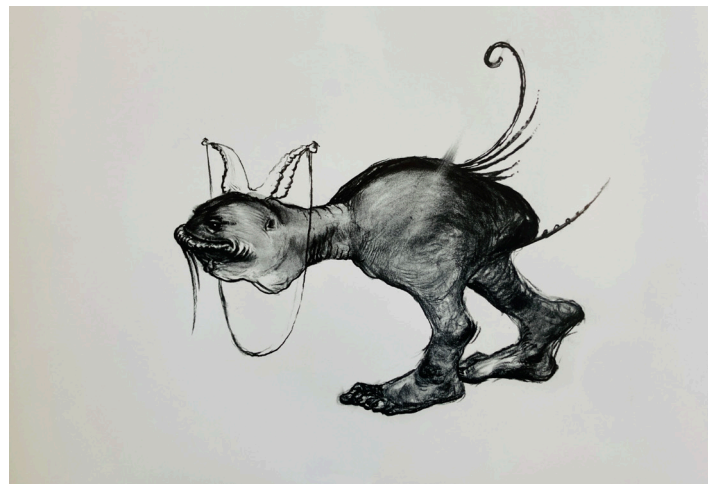

**Frau mit Zigarette
Bleistiftskizze**

**(kein Name)
Druck**

**Stier
Druck**

**Grimassen
Figuren**

**Gustaf Frankenzehn
Print
90 x 110 cm**

**Geschter
Druck**

Raum B (rechts)

Sucher
Print

Steher
Print, auf Alu

Geher
Print, auf Alu

Vogelfriss auf Ei
Print, auf Alu

Freie Mutationen
Print, auf Alu

Zweifüssler
Print

Raum B Fenster

alles Original Zeichnungen
A4

Raum C (links)