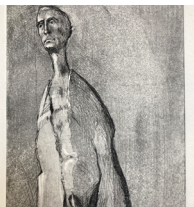

Brillenhirn
Print
110 x 110 cm

Metamorphose
Original Zeichnungen
A3/A4

Mutter
Original
55 x 60 cm

Vater
Original
44 x 56 cm

Hausmammut
Print
75 x 199 cm

The Light Inside
Foto Beat Etter
Print
100 x 153 cm

Raum B (links)

Ausgestellt
Leinwandmalerei

Hirn
Leinwandmalerei

Wichser
Leinwandmalerei

Ich und die Leiter
Leinwandmalerei

Selbstporträt
Leinwandmalerei

Amici
Leinwandmalerei

Vater mit Teufelsengel
Leinwandmalerei

Auf Toilette
Zeichnung

Raum B (mitte)

**Erzengel
Druck**

**(kein Name)
Druck**

**Geschter
Print
145 x 95 cm**

Amor 1

Amor 2

**Stilleben
Druck**

**Indianer
Druck**