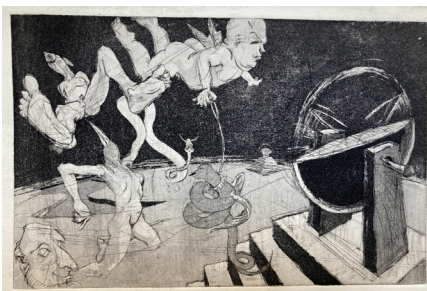

**Frau mit Zigarette
Bleistiftskizze**

**(kein Name)
Druck**

**Stier
Druck**

**Grimassen
Figuren**

**Gustaf Frankenzehn
Print
90 x 110 cm**

**Geschter
Druck**

Raum B (rechts)

Sucher
Print

Steher
Print, auf Alu

Geher
Print, auf Alu

Vogelfriss auf Ei
Print, auf Alu

Freie Mutationen
Print, auf Alu

Zweifüssler
Print

Raum B Fenster

alles Original Zeichnungen
A4

Raum C (links)