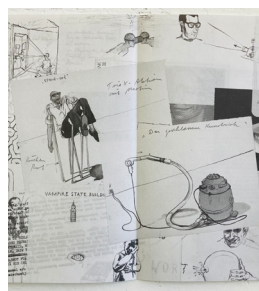

Rosa Idee
Print
130 x 69 cm

Scheingeld
Originalzeichnungen

Scheingeld
Print
30 x 42 cm

Vampire State Building

Zwei Taucher

Zwei Taucherbrillen

Raum C (rechts)

Geschlossene Systeme (Stecker) Original

Geschlossene Systeme (Kabel) Original

Ei Ei Konzept + Foto

Performance Konzept

2:1 Original Zeichnung

Heilige Familie in der Sauna Original Zeichnung

Skizzen und Entwürfe

Krückenpiel

Dokumentation und Konzept für Performance Print