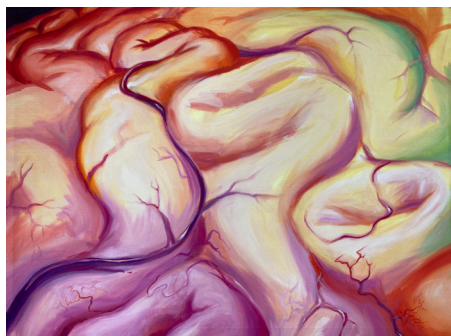

Brillenhirn
Print
110 x 110 cm

Metamorphose
Original Zeichnungen
A3/A4

Mutter
Original
55 x 60 cm

Vater
Original
44 x 56 cm

Hausmammut
Print
75 x 199 cm

The Light Inside
Foto Beat Etter
Print
100 x 153 cm

Raum B (links)

Ausgestellt
Leinwandmalerei

Hirn
Leinwandmalerei

Wichser
Leinwandmalerei

Ich und die Leiter
Leinwandmalerei

Selbstporträt
Leinwandmalerei

Amici
Leinwandmalerei

Vater mit Teufelsengel
Leinwandmalerei

Auf Toilette
Zeichnung