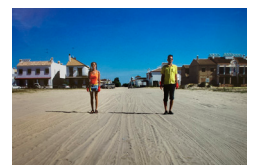

**unkraut.biopop
50 x 55 cm**