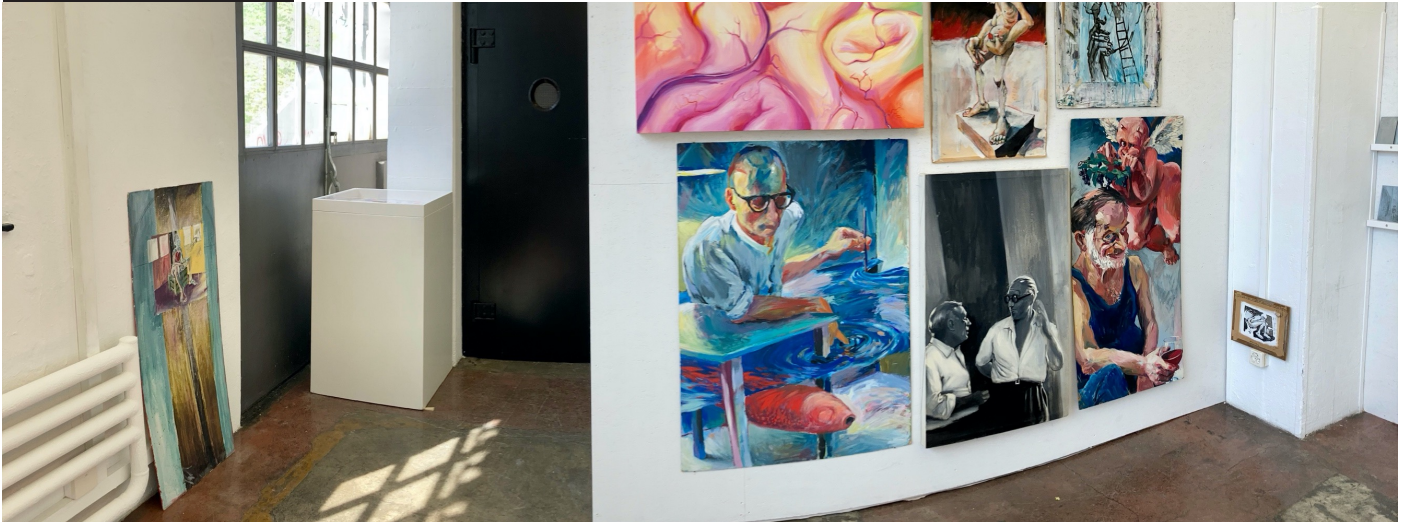

Brillenhirn
Print
110 x 110 cm

Metamorphose
Original Zeichnungen
A3/A4

Mutter
Original
55 x 60 cm

Vater
Original
44 x 56 cm

Hausmammut
Print
75 x 199 cm

The Light Inside
Foto Beat Etter
Print
100 x 153 cm

Raum B (links)

Ausgestellt
Leinwandmalerei

Hirn
Leinwandmalerei

Wichser
Leinwandmalerei

Ich und die Leiter
Leinwandmalerei

Selbstporträt
Leinwandmalerei

Amici
Leinwandmalerei

Vater mit Teufelsengel
Leinwandmalerei

Auf Toilette
Zeichnung

Rosa Idee
Print
130 x 69 cm

Scheingeld
Originalzeichnungen

Scheingeld
Print
30 x 42 cm

Vampire State Building

Zwei Taucher

Zwei Taucherbrillen

Raum C (rechts)

Geschlossene Systeme (Stecker) Original