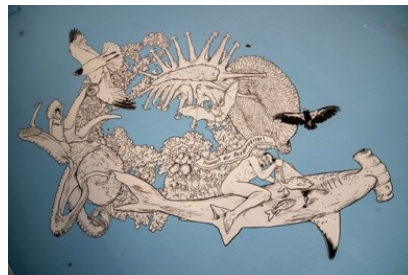

Borneo

Ehfa

**Abendmal
100 x 55 cm**

**unkraut.biopop
50 x 55 cm**

Raum F

Plattenstrasse Wandmalerei
Foto Beat Etter
Print
200 x 70 cm

Labitzke Deckenmalerei Kreis
Foto Beat Etter
Print
86 x 57 cm

Labitzke Deckenmalerei DNA
Foto Beat Etter
Print
86 x 57 cm