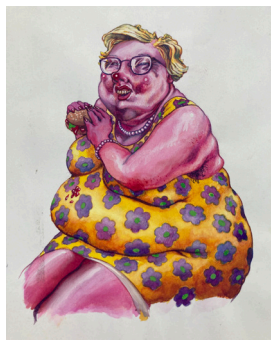

Raum C (Fenster)