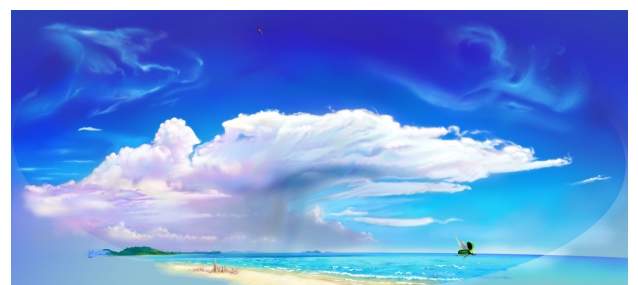

Dschungel
Print
160 x 70 cm

Wolke
Print
280 x 128 cm

Raum E (Kollaborationen)

**Putte
Malerei**

USA - Beuys

Ehfa + Urs

**Doc Brain
Print
42 x 60 cm**

**USA
Print
42 x 60 cm**