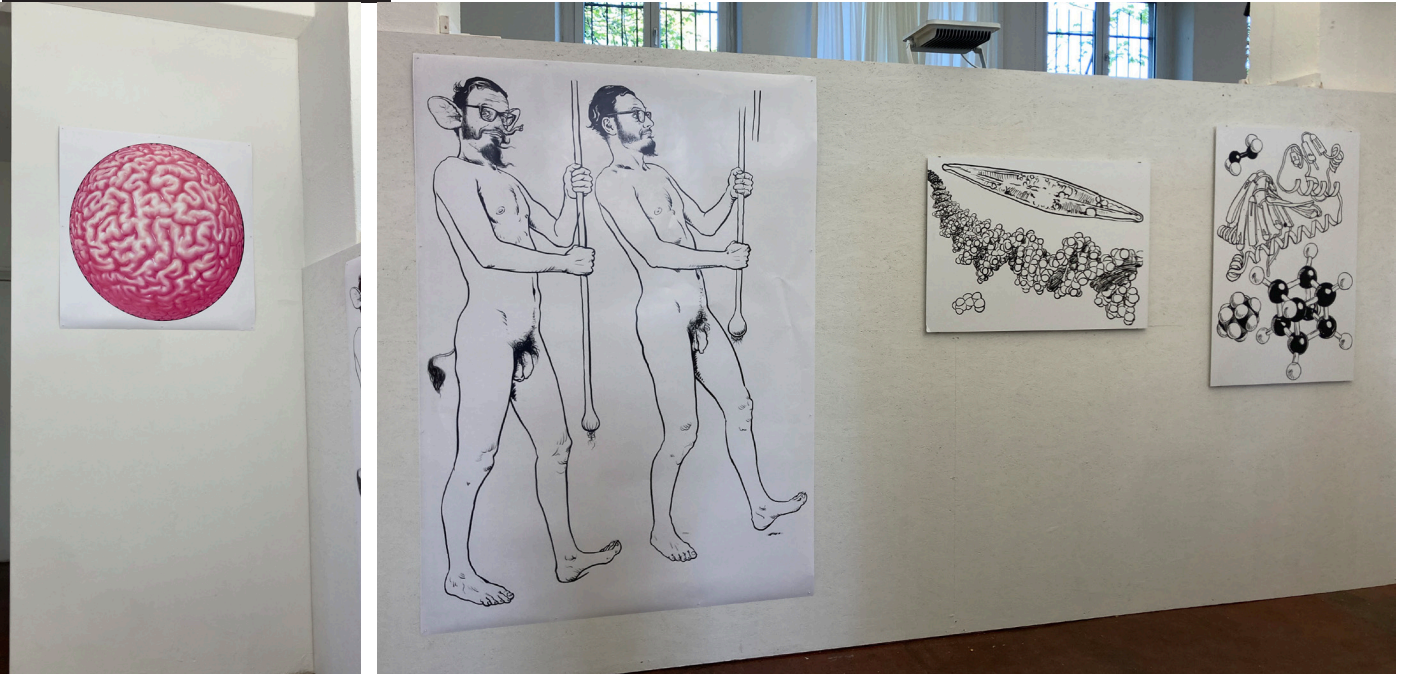

Raum H (Wand 1 & 2)

Rosa Hirn
Print
100 x 100 cm