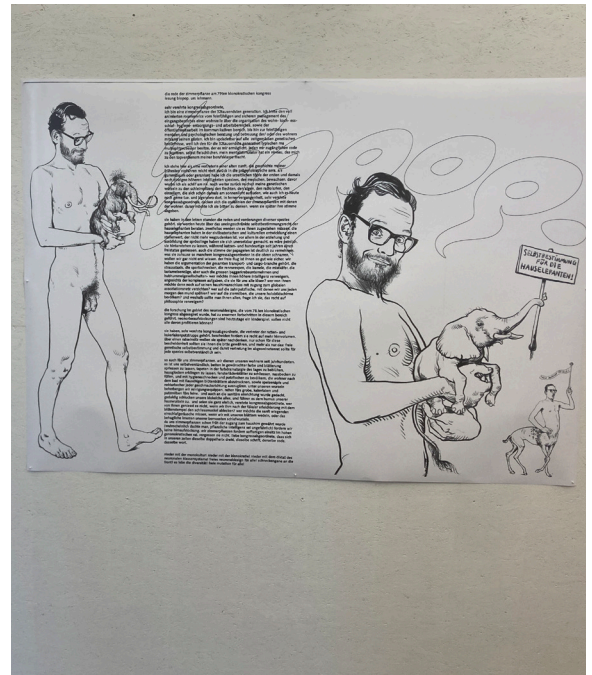

Raum H (Wand 1 & 2)

Rosa Hirn
Print
100 x 100 cm

2 Demonstranten
Print
150 x 199 cm

DNA
Print, auf Aluplatte
100 x 70 cm

Atom
Print
76 x 113 cm

Raum H (Wand 3 & 4)

eat me!
Original Zeichnung
A4

eat me! (Dose)
Original Zeichnung
A4