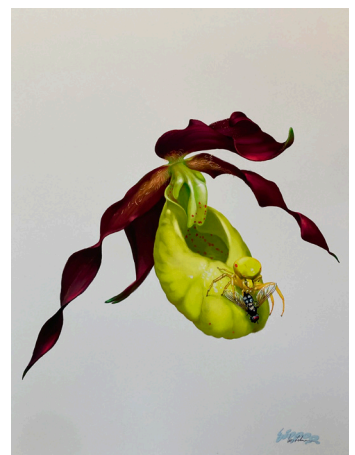

Tierische Familie Hase
Original Zeichnung
A4

Tierische Familie Pferd
Original Zeichnung
A4

Tierische Familie Maus
Original Zeichnung
A4

Tierische Familie Huhn
Original Zeichnung
A4

Einhorn
Foto von Plastilinfigur
Print

Krax Comix
Print
220 x 150 cm

Vogel frisst
Print, auf Dibond
80 x 136 cm

Gehirn Urne

Raum K

Affe (Leihgabe)
Acryl auf Leinwand

FREIE MUTATION FÜR ALLE!
Print

Dentritischer Traum
Original Zeichnung
420 x 211 cm

Raum L (Bar)

Dschungel
Leuchtkasten
300 x 135 cm

Urknall
Print

Gurke
Print

Raum L (vis-à-vis Bar)

Flying Duck Orchid
Print, auf Alu
80 x 100 cm

Bienenragwurz
Print, auf Alu
80 x 100 cm

Rotbartorchidee
Print, auf Alu
80 x 100 cm