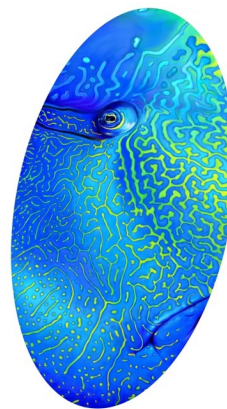

Raum C (Fenster)

Raum D (Neobiogeo/Borneo)

Nasensaffe

Hyazinthara
Print
140 x 109 cm

Dendrobates Auratus
Original
50 x 16 cm

Fahnenbarsch
Leuchtkasten
100 x 45 cm

Harlekin
Leuchtkasten
120 x 75 cm

Papageienfisch
Leuchtkasten
150 x 75 cm

Dschungel
Print
160 x 70 cm

Wolke
Print
280 x 128 cm

Raum E (Kollaborationen)

**Putte
Malerei**

USA - Beuys

Ehfa + Urs

**Doc Brain
Print
42 x 60 cm**

**USA
Print
42 x 60 cm**